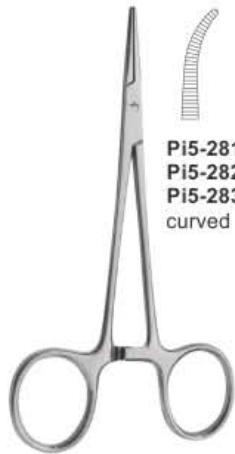

Pi5-268
Scalpel Handle
Auto Push Blade

Pi5-269
Scalpel Handle
straight, #3

Pi5-270
Micro Surgical
Scalpel Handle

Pi5-271
Fig. 3
12.5cm

Pi5-272
Fig. 3
12.5cm

Pi5-273
Fig. 4
13.5cm

Pi5-274
Surgical Bone
Files-Miller
Bf45

Pi5-275
Surgical Bone
Files-Miller
Bf1x

Pi5-276
Surgical Bone
Files-Miller
Bf3x

Pi5-277
Surgical Bone
Files-Miller
Bf21

NEEDLE HOLDERS

Иглодержатели Голкотримачи
 Porte-aiguilles Porta-agujas
 Nadelhalter اصحاب ابرة

Pi5-281 10cm
 Pi5-282 12.5cm
 Pi5-283 14cm
 curved

Halstead Mosquito
 Pi5-278 10cm
 Pi5-279 12.5cm
 Pi5-280 14cm
 straight

Pi5-287 10cm
 Pi5-288 12.5cm
 Pi5-289 14cm
 Curved

Halstead Mosquito 1x2
 Pi5-284 10cm
 Pi5-285 12.5cm
 Pi5-286 14cm
 straight