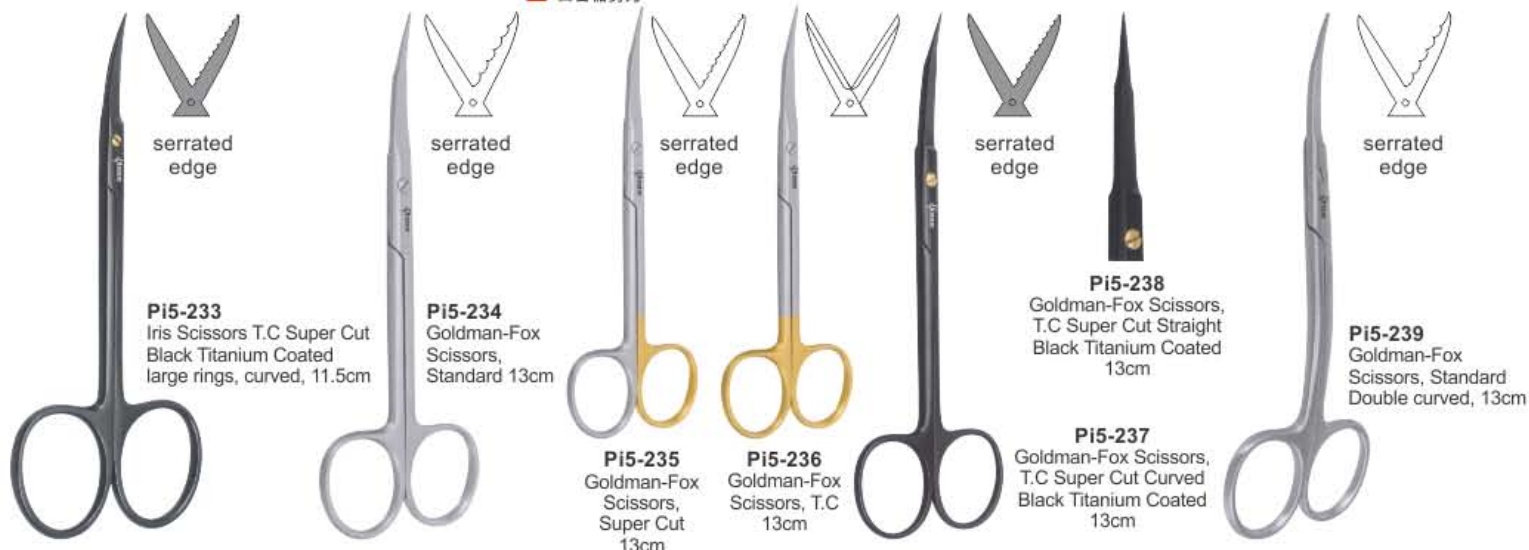

SCISSORS

- Ножницы десневые
- Ciseaux a gengives
- Zahnfleischscheren
- 口香糖剪刀
- Ножницы для ясен
- Tijeras para encias
- مقص صمغ