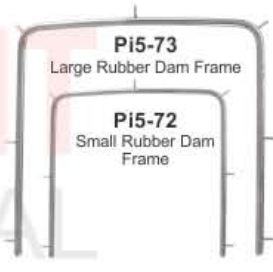

Pi5-51
Fig. 15

Pi5-52
Fig. 18

Pi5-53
Fig. 24

Pi5-54
Fig. 25

Pi5-55
Fig. 26

Pi5-56
Fig. 28

Pi5-57
Fig. W3

Pi5-58
Fig. 4

Pi5-59
Fig. 56A

Pi5-60
Fig. 7

Pi5-61
Fig. 7A

Pi5-62
Fig. 8

Pi5-63
Fig. 210

Pi5-64
Fig. 211

Pi5-65
Fig. 212

Pi5-66
Fig. 6

Pi5-67
Fig. 9

Rubber Dam Kit Pi5-68

Anisworth 17cm, Ivory 17cm, Brewer 17.5cm
Rubber Dam Frame (Children), Ruber Dam Frame (Adult)
Ruber Dam Clamps 11 Pcs
Fig. 00, Fig.0, Fig.1, Fig.2A, Fig.3, Fig.7,
Fig.8, Fig.8A, Fig.9, Fig.212, Fig.14

Pi5-69
Anisworth

Pi5-70
Brewer

Pi5-71
Ivory

Pi5-73
Large Rubber Dam Frame

Pi5-72
Small Rubber Dam Frame

Pi5-74
Fig. 0

Pi5-75
Fig. 00

Pi5-76
Fig. 1