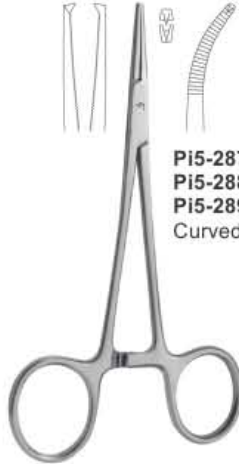

MICRO NEEDLE HOLDER/SCISSORS, FORCEPS AND SCALPEL HANDLES

Forceps
Pi5-256 14cm
Pi5-257 16cm
Pi5-258 18cm

Castroviejo Scissors TC
Straight
Pi5-259 14cm
Pi5-260 18cm

Castroviejo Scissors TC
Curved
Pi5-261 14cm
Pi5-262 18cm

Pi5-268
Scalpel Handle
Auto Push Blade

Pi5-269
Scalpel Handle
straight, #3

Pi5-270
Micro Surgical
Scalpel Handle

Pi5-271
Fig. 3
12.5cm

Pi5-272
Fig. 3
12.5cm

Pi5-273
Fig. 4
13.5cm

Pi5-274
Surgical Bone
Files-Miller
Bf45

Pi5-275
Surgical Bone
Files-Miller
Bf1x

Pi5-276
Surgical Bone
Files-Miller
Bf3x

Pi5-277
Surgical Bone
Files-Miller
Bf21

NEEDLE HOLDERS

Иглодержатели Голкотримачи
 Porte-aiguilles Porta-agujas
 Nadelhalter اصحاب ابرة

Pi5-281 10cm
 Pi5-282 12.5cm
 Pi5-283 14cm
 curved

Halstead Mosquito
 Pi5-278 10cm
 Pi5-279 12.5cm
 Pi5-280 14cm
 straight

Pi5-287 10cm
 Pi5-288 12.5cm
 Pi5-289 14cm
 Curved

Halstead Mosquito 1x2
 Pi5-284 10cm
 Pi5-285 12.5cm
 Pi5-286 14cm
 straight