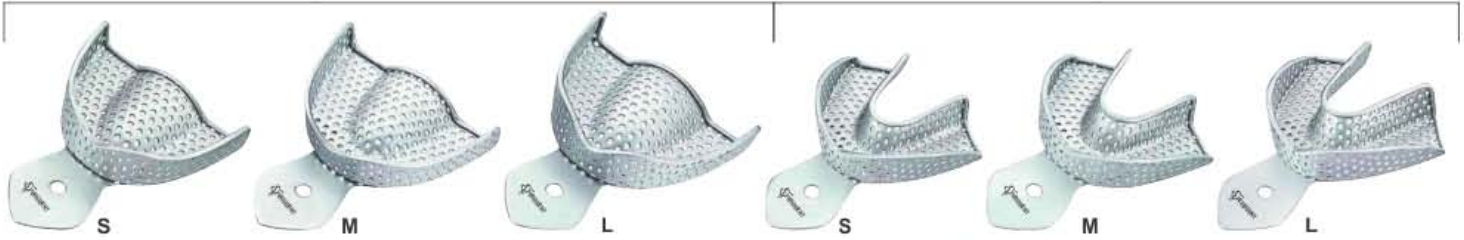

IMPRESSION TRAYS

IMPRESSION TRAYS

- Оттисные ложки
- Відбиткові ложки
- Porte-empreinte
- Cubetas para impresiones
- Abdrucklöffel
- صواني الانطباع

UPPER

LOWER

Perforated With Rim Lock Pi4-01 SET OF 06 PCS
Upper: S, M, L
Lower: S, M, L

Perforated With Rim Lock Pi4-02 SET OF 10 PCS
Upper: XS, S, M, L, XL
Lower: XS, S, M, L, XL

Pi4-03 44mm
Pi4-04 55mm
Pi4-05 60mm
Pi4-06 65mm

Pi4-07

Pi4-08 44mm
Pi4-09 55mm
Pi4-10 60mm
Pi4-11 65mm

Pi4-12

Pi4-13

Partial Perforated Set of 5 Pcs. Pi4-14

IMPRESSION TRAYS

- Оттисные ложки
- Відбиткові ложки
- Porte-empreinte
- Cubetas para impresiones
- Abdrucklöffel
- صواني الانطباع

PERFORATED RIM LOCK UPPER

LOWER

All the above impression trays are available in these 5 sizes

UPPER	UPPER					LOWER	LOWER				
	U5	U4	U3	U2	U1		L5	L4	L3	L2	L1
	XS	S	M	L	XL		XS	S	M	L	XL
A	52	53	54	60	62	A	52	53	54	60	62
B	68	69	73	75	85	B	68	69	73	75	85

All Dimension are in mm

SOLID RIM LOCK UPPER